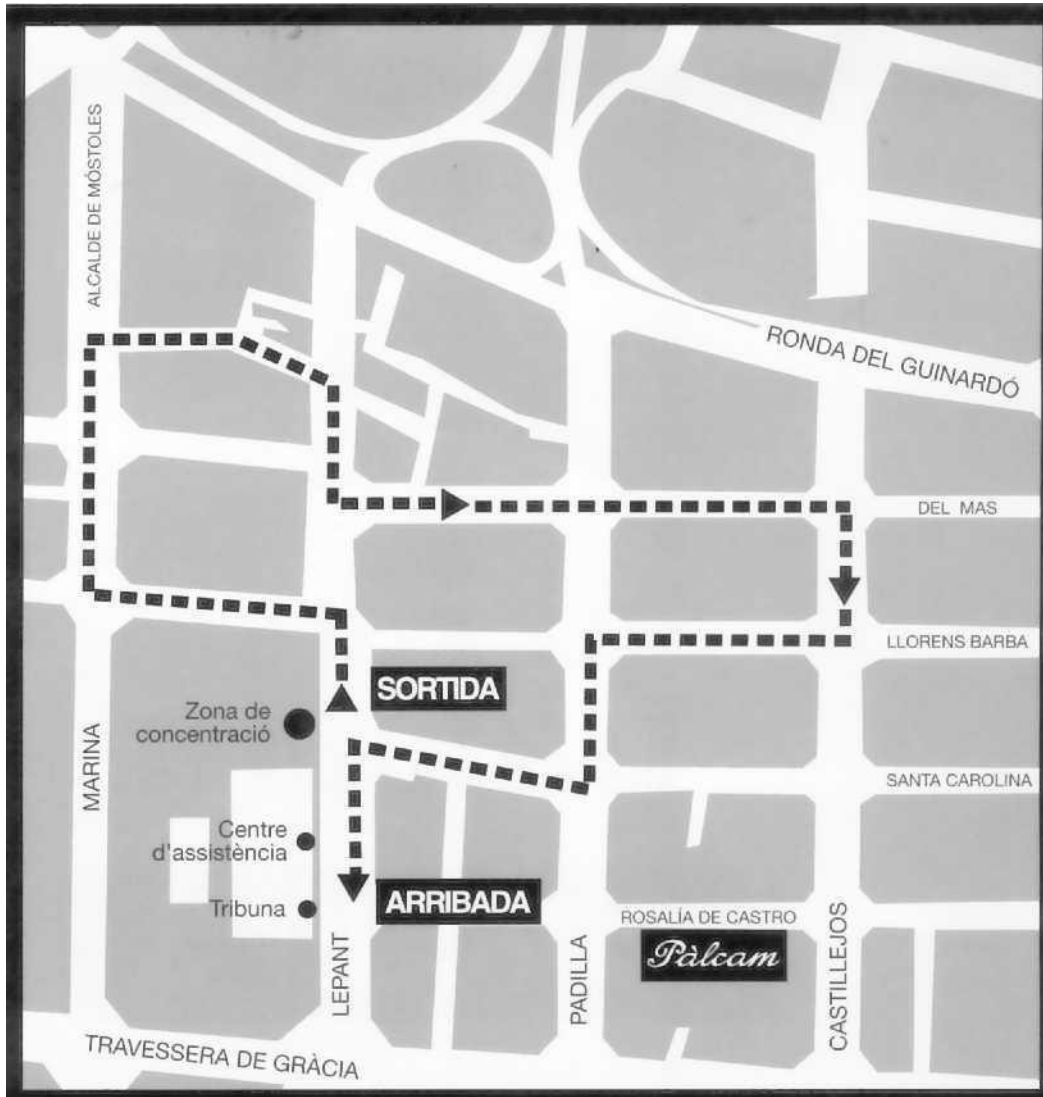

CIRCUIT NÚM. 3		1.200 m.	
CURSES	HORA SORTIDA	CATEGORIA	ANY NAIXEMENT
Núm. 9	10.20	ALEVÍ MASC.	2013
Núm. 10	10.30	ALEVÍ MASC.	2014
Núm. 11	10.40	ALEVÍ FEM.	2013
Núm. 12	10.50	ALEVÍ FEM.	2014