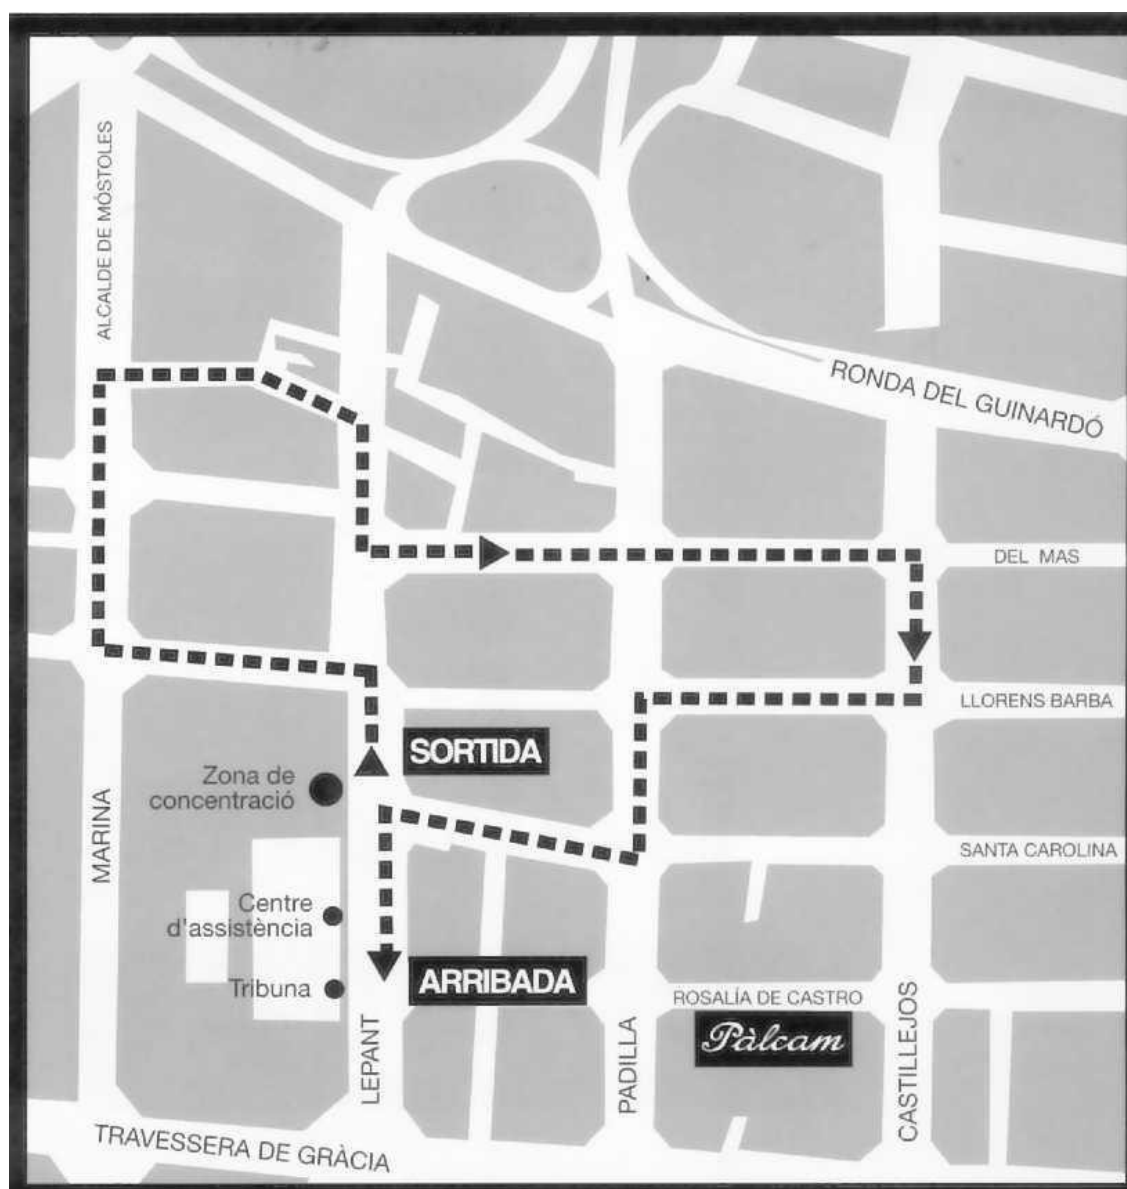

CIRCUIT NÚM. 3

1200 m.

CURSES	HORA SORTIDA	CATEGORIA	ANY NAIXEMENT
Núm. 21	12.20 h	OPEN FEM.	NASCUTS ABANS 1997
		ANTIGUES	Fins a 28 anys
Núm. 22	12.30 h	OPEN MASC.	NASCUT ABANS 1997
		ANTICS ALUMNES	Fins a 28 anys