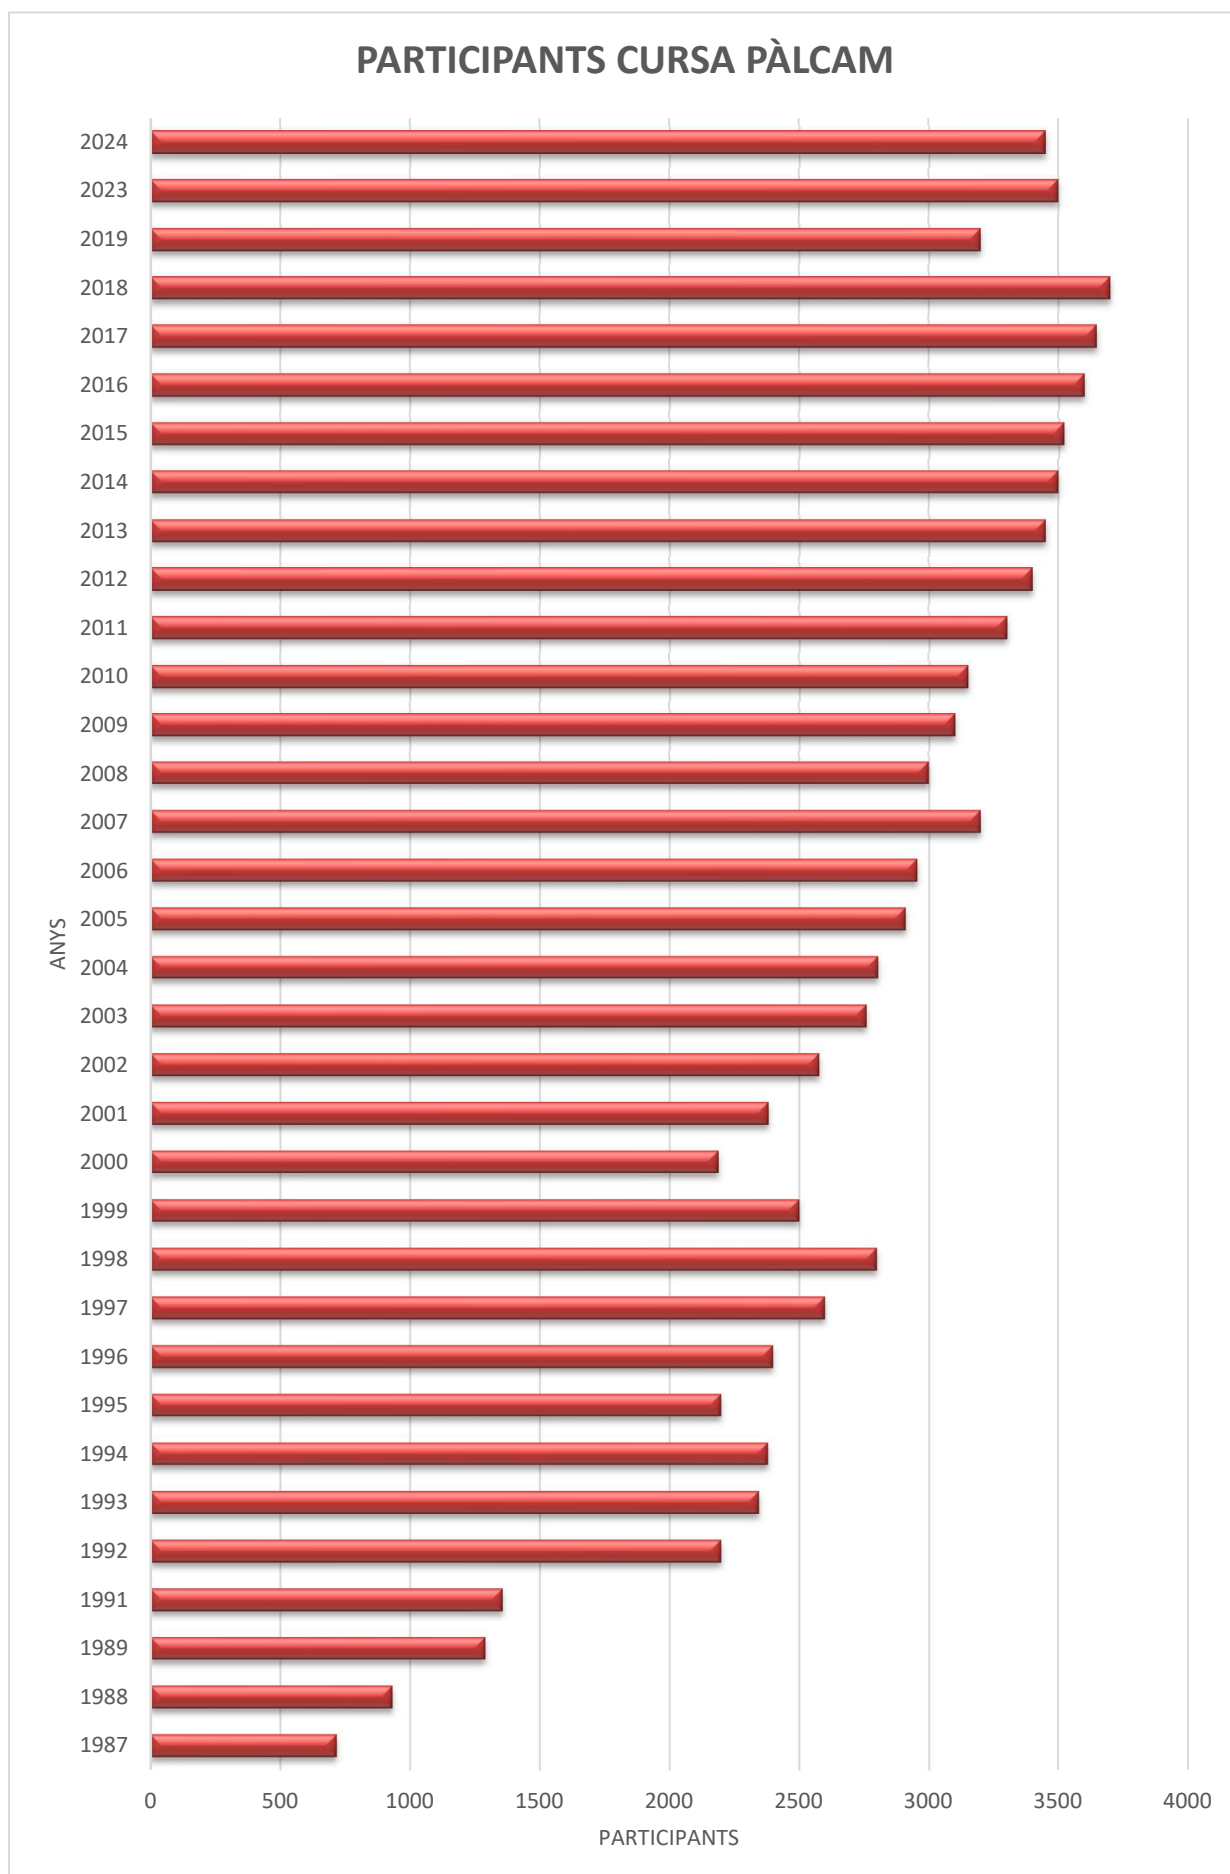

PARTICIPANTS

BASES CURSA

Art. 1. L'Associació de Famílies d'Alumnes i el Departament d'Educació Física i Esports de l'Escola Pàlcam organitzen la 35 a CURSA ATLÈTICA que tindrà lloc el dia 6 d'abril de 2025, segons el programa següent:

CURSA	HORARI	CATEGORIA	ANY NAIX.	DISTÀNCIA	CIRCUIT
1.	9.00 h.	Júnior M	07-08	1.800m.	1
2.	9.10 h.	Cadet M	09-10	1.800m.	1
3.	9.20 h.	Júnior F	07-08	1.800m.	1
4.	9.30 h.	Cadet F	09-10	1.800m.	1
5.	9.40 h.	Infantil M	11	1.500m.	2
6.	9.50 h.	Infantil M	12	1.500m.	2
7.	10.00 h.	Infantil F	11	1.500m.	2
8.	10.10 h.	Infantil F	12	1.500m.	2
9.	10.20 h.	Aleví M	13	1.200m.	3
10.	10.30 h.	Aleví M	14	1.200m.	3
11.	10.40 h.	Aleví F	13	1.200m.	3
12.	10.50 h.	Aleví F	14	1.200m.	3
13.	11.00 h.	Benjam M	15	1.000m.	4
14.	11.10 h.	Benjam M	16	1.000m.	4
15.	11.20 h.	Benjam F	15	1.000m.	4
16.	11.30 h.	Benjam F	16	1.000m.	4
17.	11.40 h.	PreBen M	17	500m.	5
18.	11.50 h.	PreBen M	18	500m.	5
19.	12.00 h.	PreBen F	17	500m.	5
20.	12.10 h.	PreBen F	18	500m.	5
21.	12.20 h.	Open F	+28 a.	1.200 m.	3
		Antigues alumnes	Fins 28 a		
22.	12.30 h.	Open M	+28 a.	1.200 m.	3
		Antics alumnes	Fins 28 a.		
23.	12.40 h.	CURSA DORSAL ZERO	Infantil	250 m.