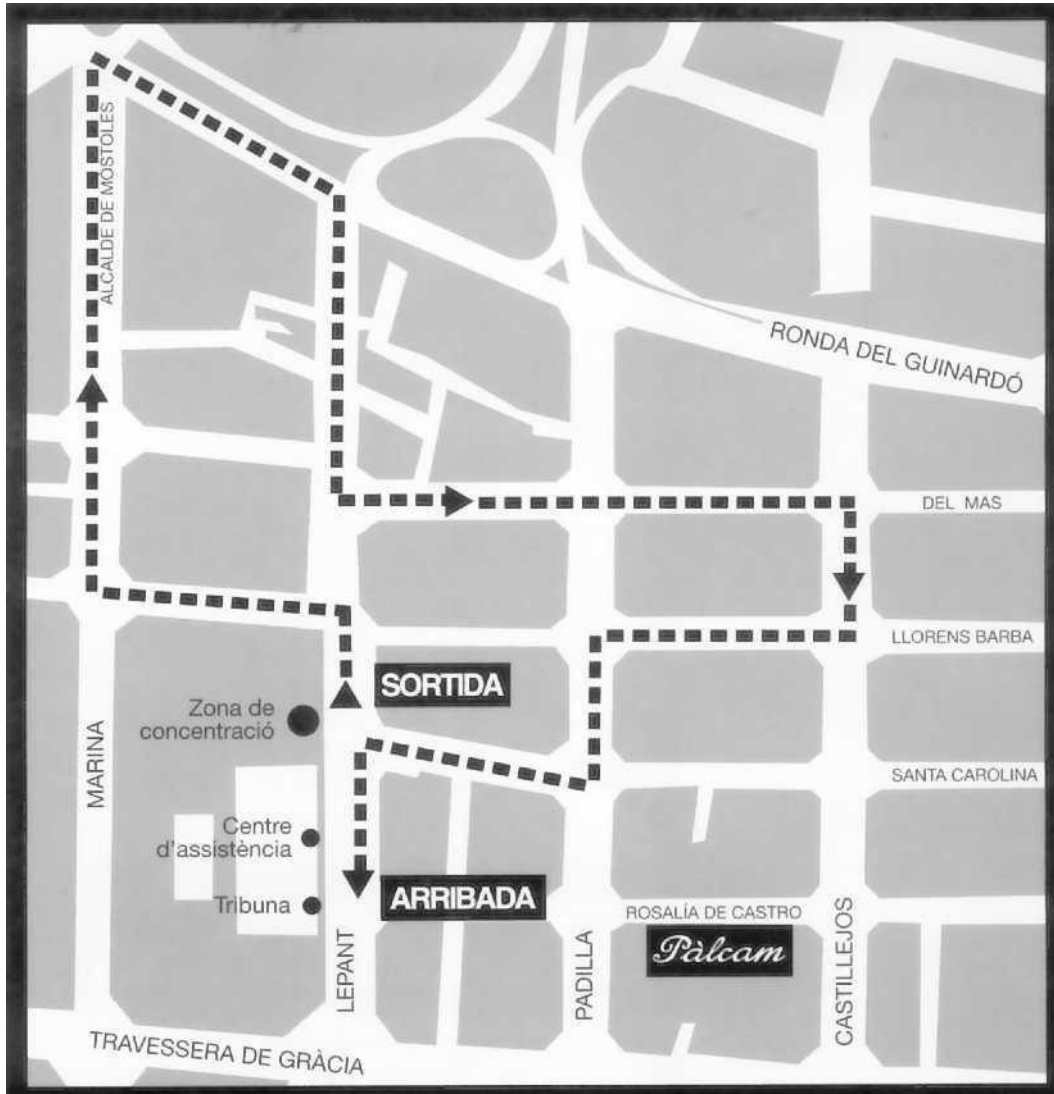

CIRCUIT NÚM. 2		1.500 m.	
CURSES	HORA SORTIDA	CATEGORIA	ANY NAIXEMENT
Núm. 5	9.40 h	INFANTIL MASC.	2011
Núm. 6	9.50 h	INFANTIL MASC.	2012
Núm. 7	10.00 h	INFANTIL FEM.	2011
Núm. 8	10.10 h	INFANTIL FEM.	2012