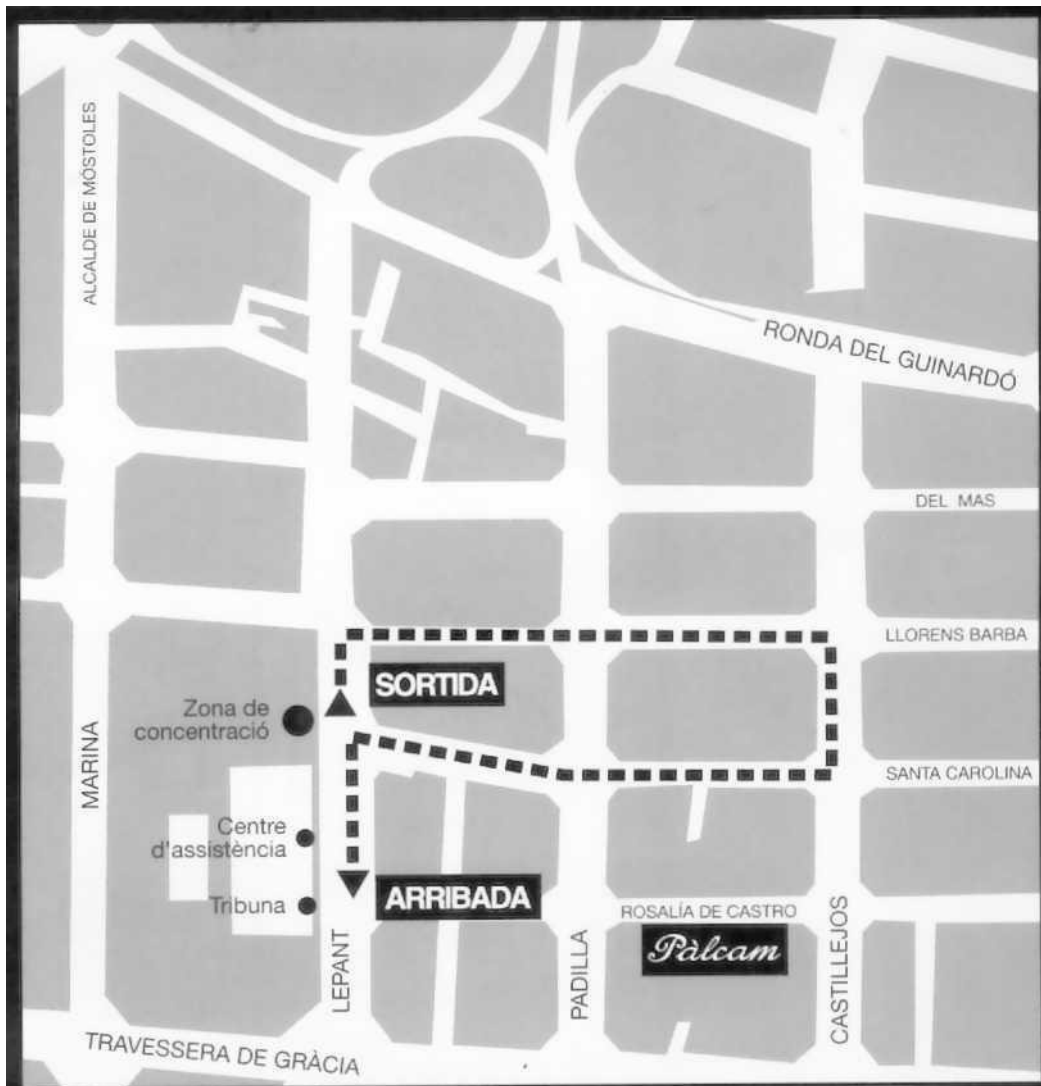

CIRCUIT NÚM. 5		500 m.	
CURSES	HORA SORTIDA	CATEGORIA	ANY NAIXEMENT
Núm. 17	11.40 h	PREBENJAMÍ MASC.	2017
Núm. 18	11.50 h	PREBENJAMÍ MASC.	2018
Núm. 19	12.00 h	PREBENJAMÍ FEM.	2017
Núm. 20	12.10 h	PREBEMJAMÍ FEM.	2018