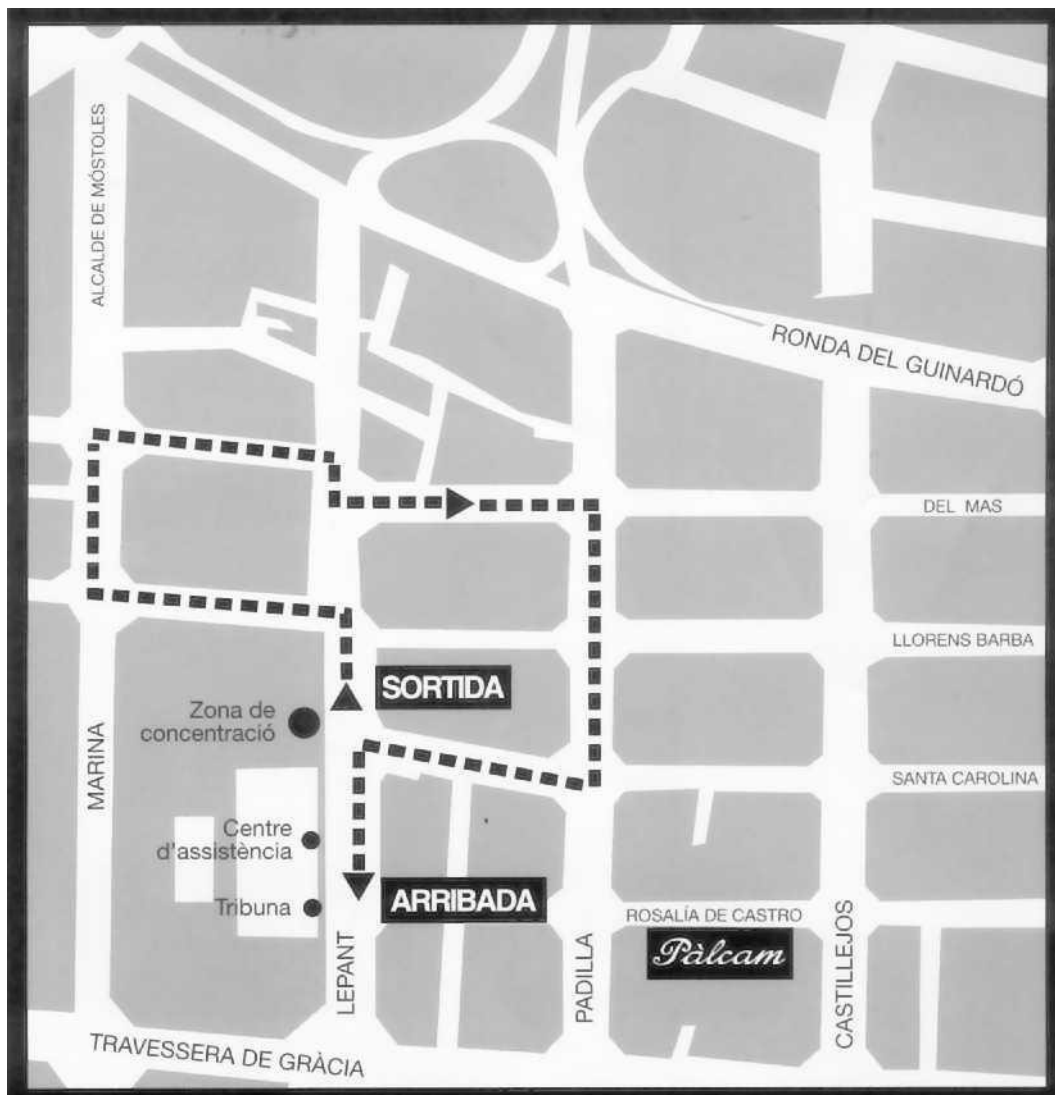

CIRCUIT NÚM. 4		1.000 m.	
CURSES	HORA SORTIDA	CATEGORIA	ANY NAIXEMENT
Núm. 13	11.00 h	BENJAMÍ MASC.	2015
Núm. 14	11.10 h	BENJAMÍ MASC.	2016
Núm. 15	11.20 h	BENJAMÍ FEM.	2015
Núm. 16	11.30 h	BENJAMÍ FEM.	2016